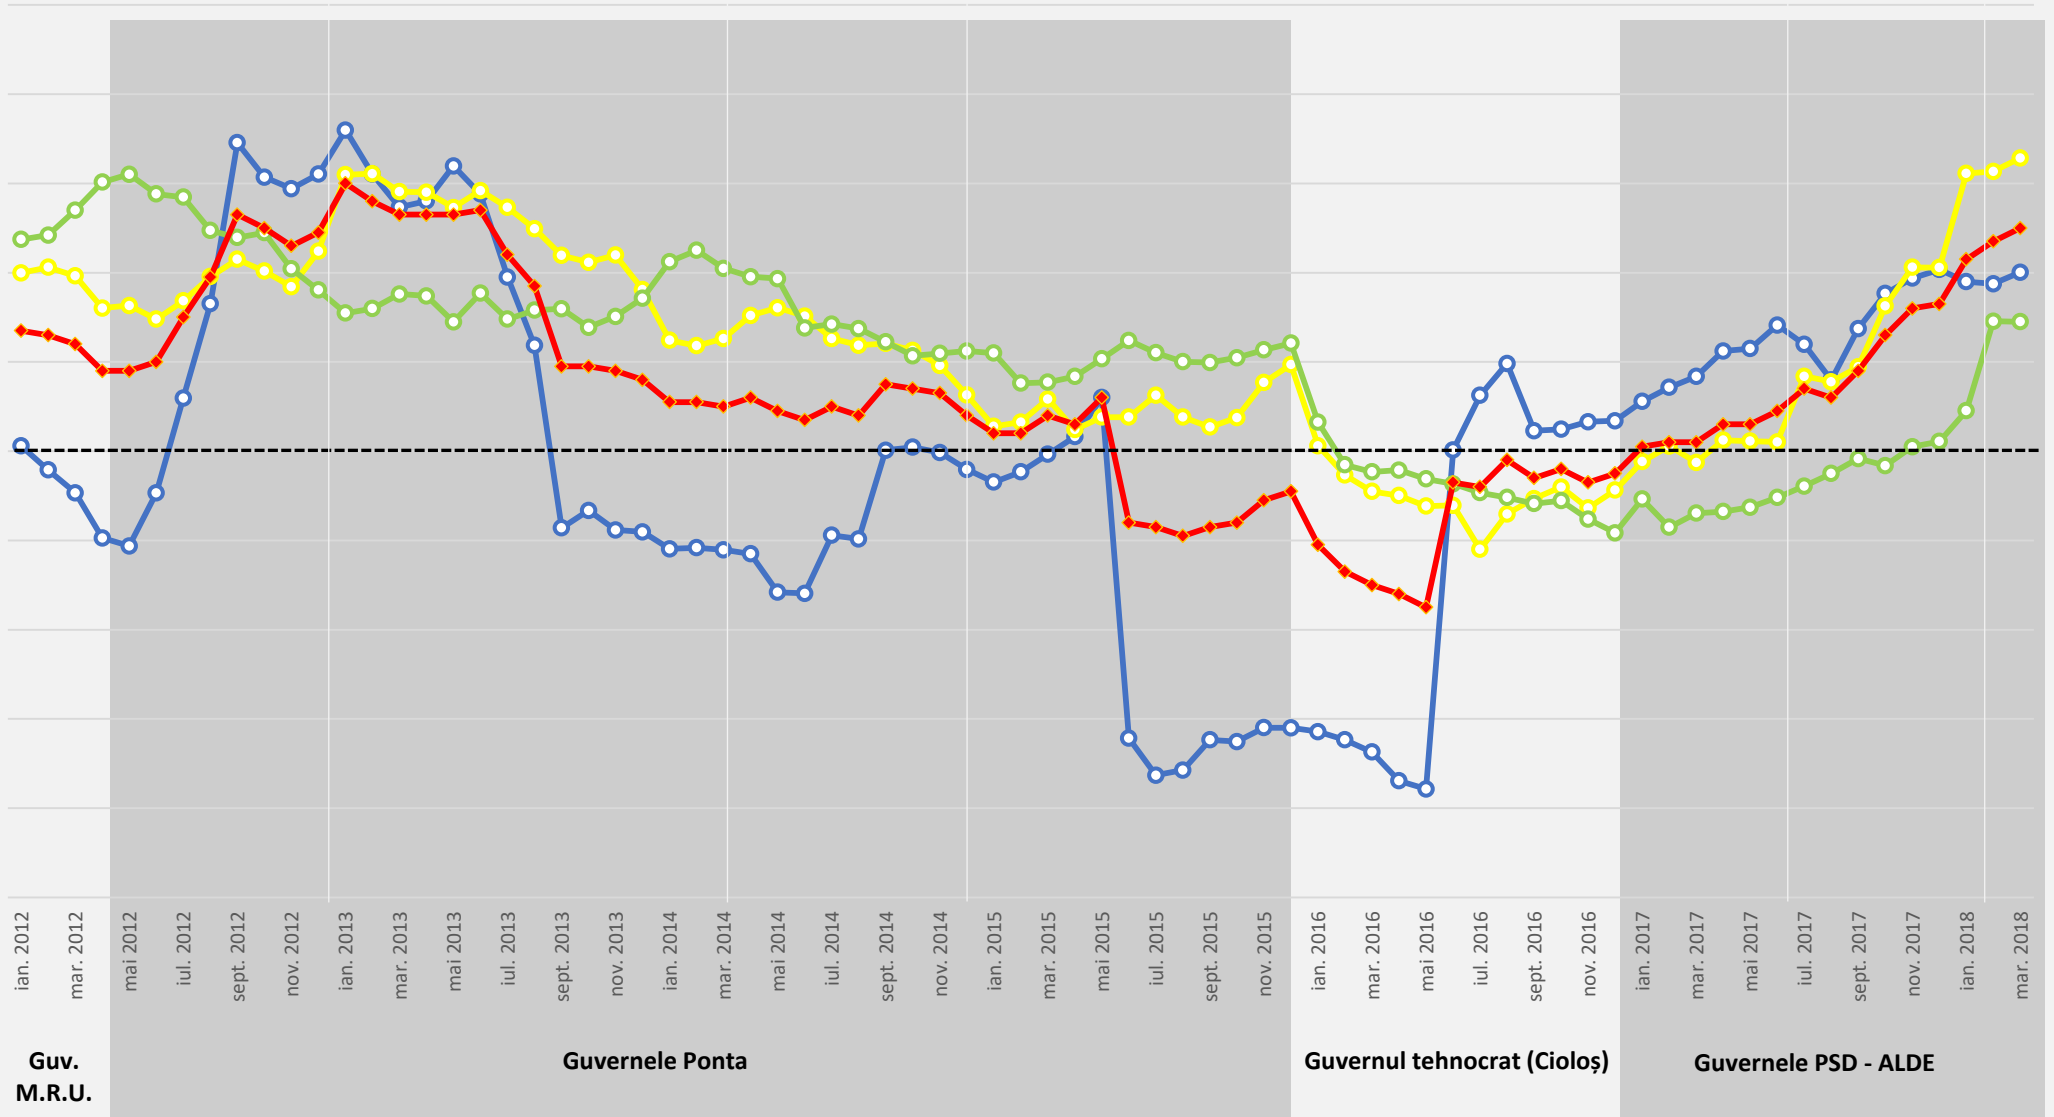

# Rata anuală a inflației

în % față de perioada corespunzătoare din anul precedent

# Rata anuală a inflației

în % față de perioada corespunzătoare din anul precedent

—○ Mărfuri alimentare     
 —○ Mărfuri nealimentare     
 —○ Servicii

Guv. M.R.U.

Guvernele Ponta

Guvernul tehnocrat (Cioloș)

Guvernele PSD - ALDE

Sursa: INS

# Rata anuală a inflației

în % față de perioada corespunzătoare din anul precedent

—○— Mărfuri alimentare    —○— Mărfuri nealimentare    —○— Servicii    —◆— Rata anuală a inflației

Guv.  
M.R.U.

Guvernele Ponta