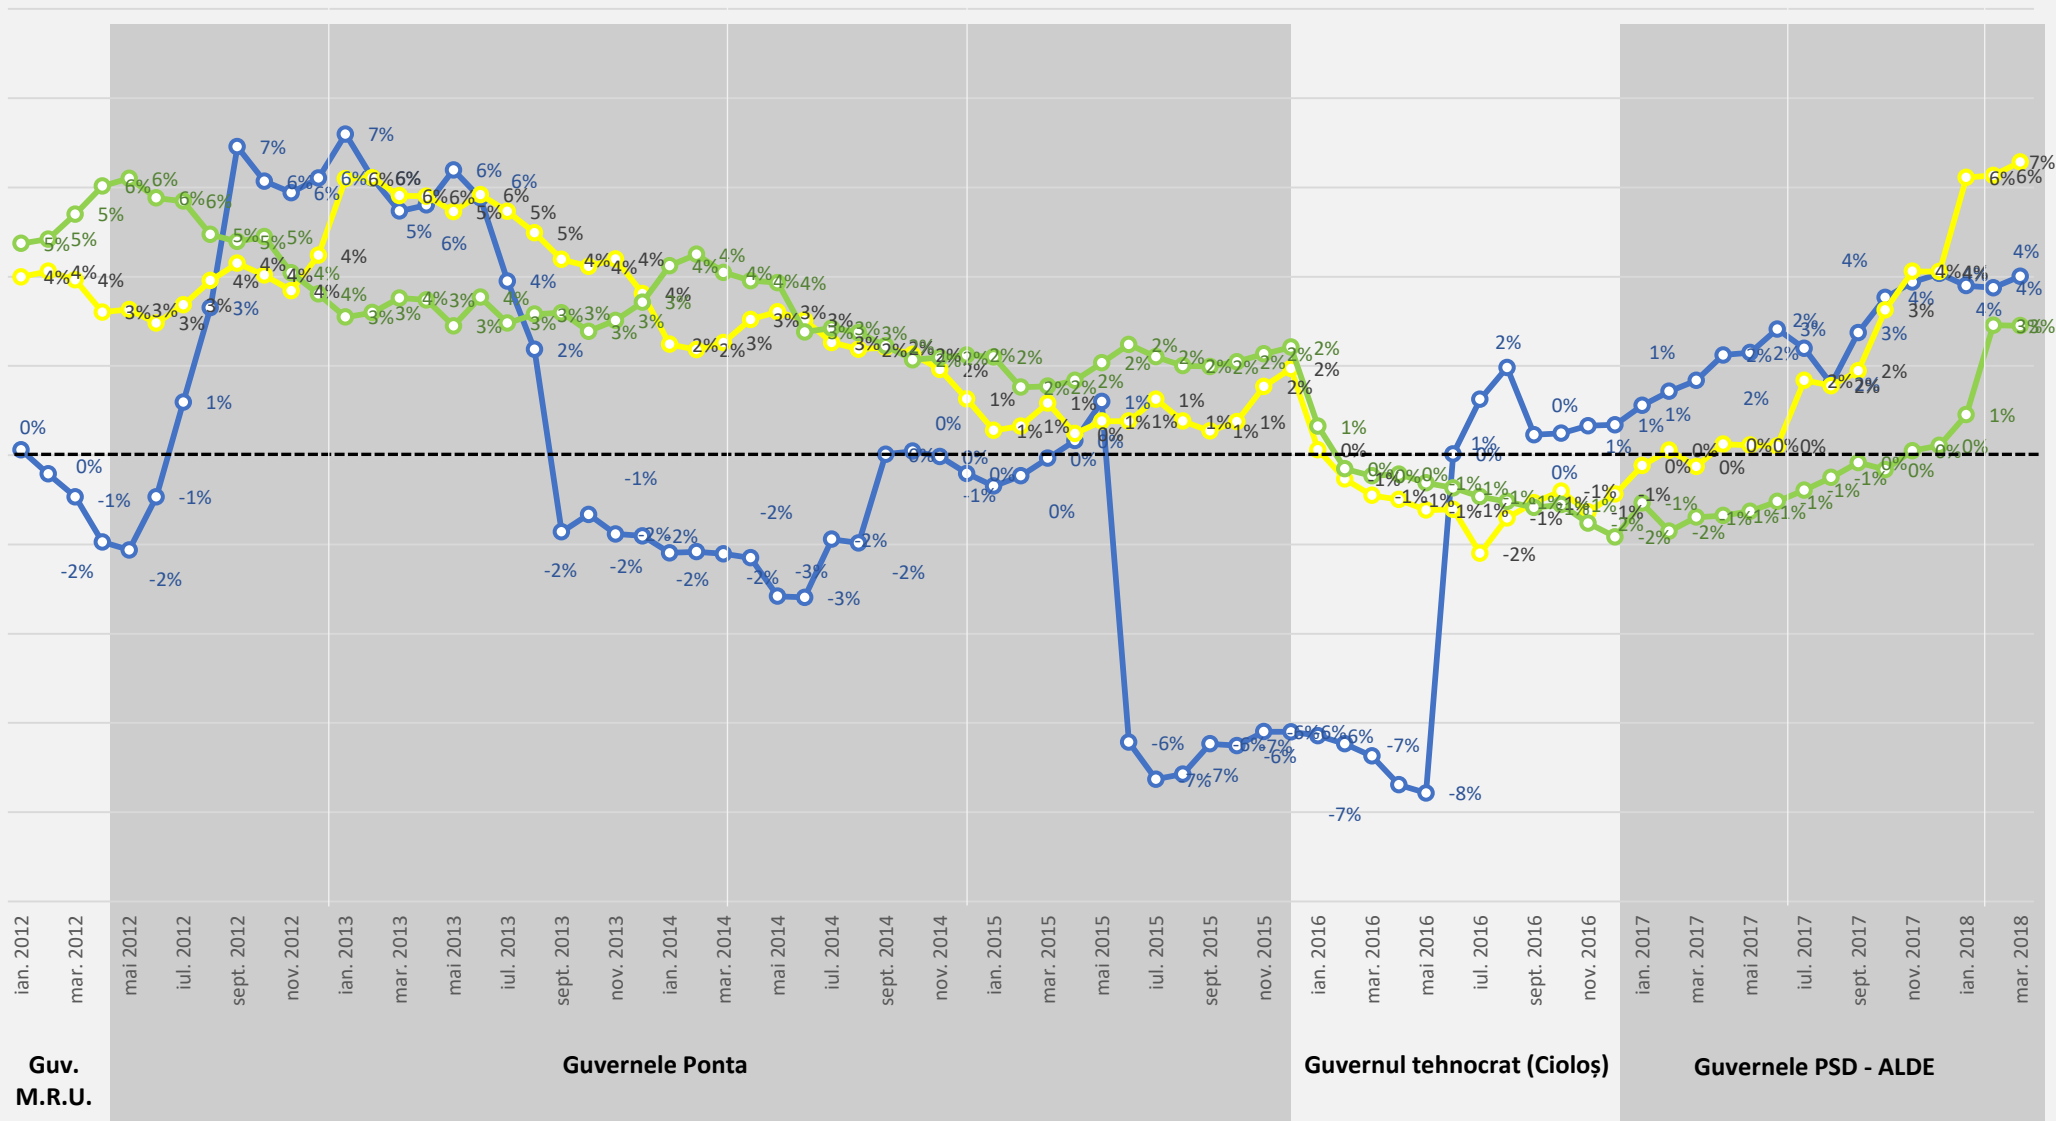

# Rata anuală a inflației

în % față de perioada corespunzătoare din anul precedent

# Rata anuală a inflației

în % față de perioada corespunzătoare din anul precedent

—○ Mărfuri alimentare     
 —○ Mărfuri nealimentare     
 —○ Servicii

Guv. M.R.U.

Guvernele Ponta

Guvernul tehnocrat (Cioloș)

Guvernele PSD - ALDE

Sursa: INS

# Rata anuală a inflației

în % față de perioada corespunzătoare din anul precedent

—○— Mărfuri alimentare    —○— Mărfuri nealimentare    —○— Servicii    —◆— Rata anuală a inflației

Guv.  
M.R.U.

Guvernele Ponta