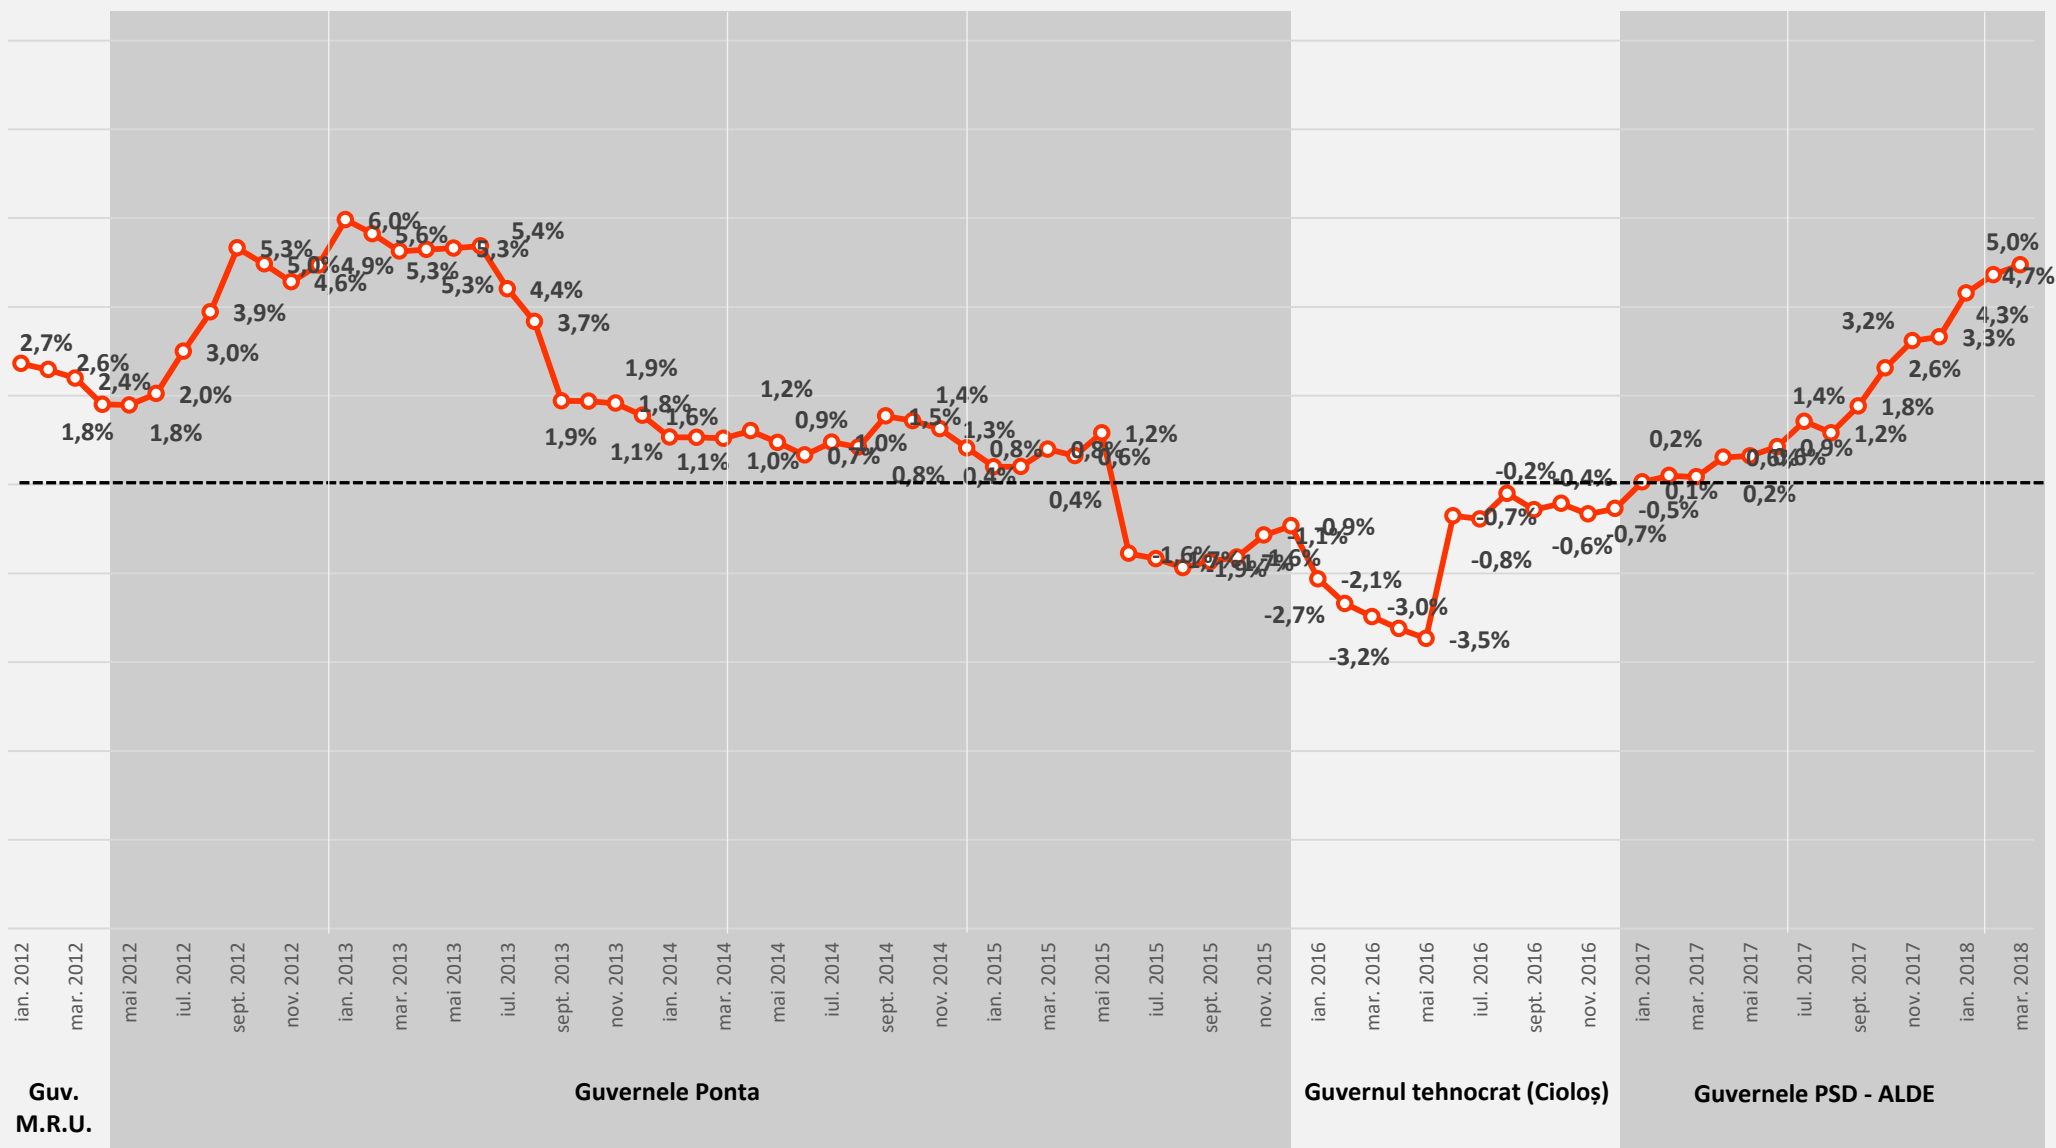

# Rata anuală a inflației

în % față de perioada corespunzătoare din anul precedent

# Rata anuală a inflației

în % față de perioada corespunzătoare din anul precedent

—○ Mărfuri alimentare     
 —○ Mărfuri nealimentare     
 —○ Servicii

Guv. M.R.U.

Guvernele Ponta

Guvernul tehnocrat (Cioloș)